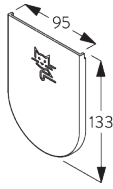

## B. FIXATION PLAFOND

**SG 4984**  
Cache support

**SG 4986**  
Cache pour vis

**SG 4988**  
Support

### C. FIXATION MURALE

**SG 4984**  
Cache support

**SG 4986**  
Cache pour vis

**SG 4988**  
Support

### D. FIXATION ENCASTRÉE

**SG 4984**  
Cache support

**SG 4986**  
Cache pour vis

**SG 4988**  
Support

**E. FIXATION AVEC  
OPTION DE  
GUIDAGE**

**SG 3036**  
Equerre 47 mm

**SG 4944**  
Embout pour barre de lestage  
(guidage)