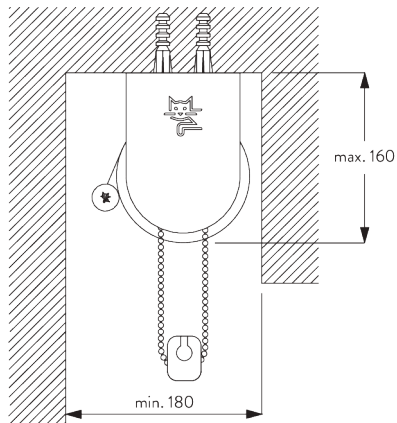

## A. DIMENSIONS SYSTÈME

5 m

50 cm

3.75 m

15 m<sup>2</sup>

9.5 kg

Rapport largeur / hauteur  
recommandé  
max. 1:3

Note:  
Toutes les dimensions comprennent 3 mm pour les caches supports par côté!

### C. FIXATION MURALE

**SG 4984**  
Cache support

**SG 4986**  
Cache pour vis

**SG 4988**  
Support

### D. FIXATION ENCASTRÉE

**SG 4984**  
Cache support

**SG 4986**  
Cache pour vis

**SG 4988**  
Support

**E. FIXATION AVEC  
OPTION DE  
GUIDAGE**

**SG 3036**  
Equerre 47 mm

**SG 4944**  
Embout pour barre de lestage  
(guidage)