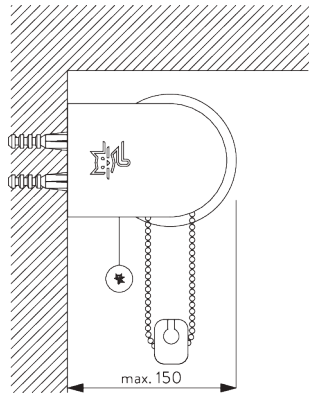

SG 4986
Cache pour vis

C. FIXATION MURALE