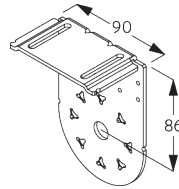

### D. FIXATION ENCASTRÉE

**SG 4984**  
Cache support

**SG 4986**  
Cache pour vis

**SG 4988**  
Support

**E. FIXATION AVEC  
OPTION DE  
GUIDAGE**

**SG 3036**  
Equerre 47 mm

**SG 4944**  
Embout pour barre de lestage  
(guidage)

**SG 4946**  
Support guide supérieur  
latérale

**SG 4947**  
Support guide inférieur  
latérale

**SG 4948**  
Câble de guidage  $\varnothing$  1.5 mm