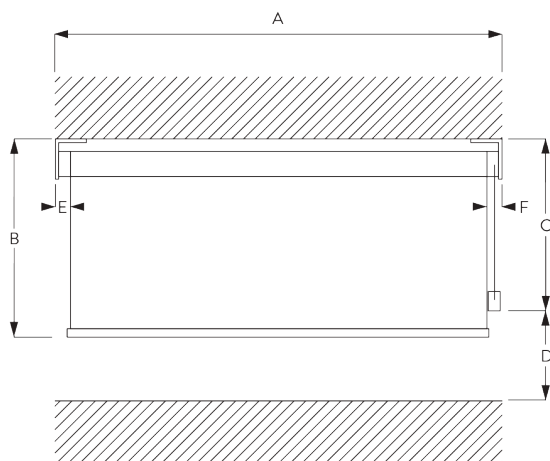

### Information profil

**SG 4957**  
Profil ø 110 mm

**SG 10760**  
Barre de lestage

**SG 10770**  
Barre de lestage

**SG 4903**  
Barre de lestage

## C. PRISE DE MESURE

y compris cache support

A : Largeur du système  
B : Hauteur du système  
C : Longueur de la chaînette  
D : Sécurité SG 10731, min. 150 cm du sol  
E : Passage de lumière: 31 mm  
F : Passage de lumière côté manoeuvre: 28 mm

Note:  
Toutes les dimensions comprennent 3 mm pour les caches supports par côté!