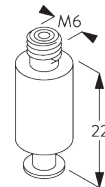

### D. FIXATION ENCASTRÉE

**SG 4984**  
Cache support

**SG 4986**  
Cache pour vis

**SG 4988**  
Support

**E. FIXATION AVEC  
OPTION DE  
GUIDAGE**

**SG 3036**  
Equerre 47 mm

**SG 4944**  
Embout pour barre de lestage  
(guidage)

**SG 4946**  
Support guide supérieur  
latérale

**SG 4947**  
Support guide inférieur  
latérale

**SG 4948**  
Câble de guidage  $\varnothing$  1.5 mm