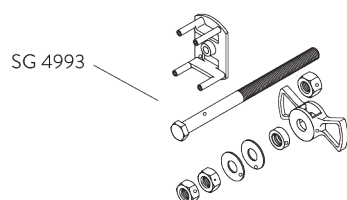

C. ARRÊT DE FIN DE COURSE AJUSTABLE