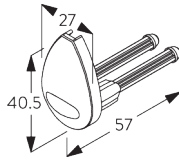

### D. FIXATION ENCASTRÉE

**SG 4984**  
Cache support

**SG 4986**  
Cache pour vis

**SG 4988**  
Support

**E. FIXATION AVEC  
OPTION DE  
GUIDAGE**

**SG 3036**  
Equerre 47 mm

**SG 4944**  
Embout pour barre de lestage  
(guidage)

**SG 4946**  
Support guide supérieur  
latérale

**SG 4947**  
Support guide inférieur  
latérale

**SG 4948**  
Câble de guidage  $\varnothing$  1.5 mm