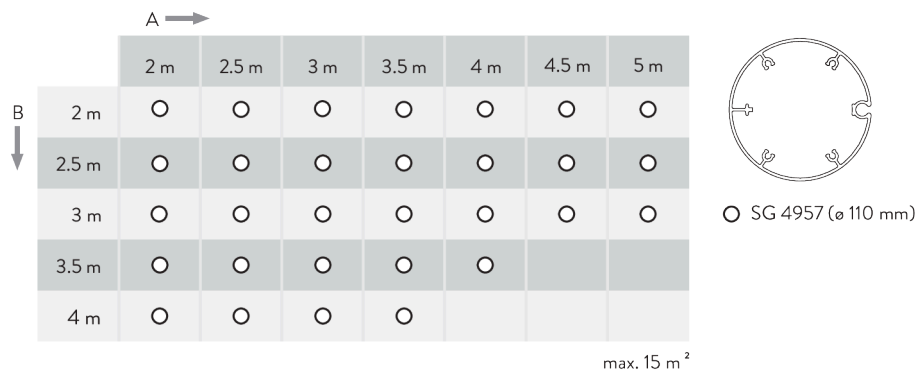

## A. DIMENSIONS SYSTÈME

5 m

50 cm

3.75 m

15 m<sup>2</sup>

9.5 kg

Rapport largeur / hauteur  
recommandé  
max. 1:3

## Surface max.