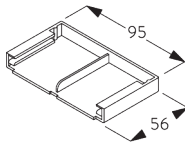

SG 4986
Cache pour vis