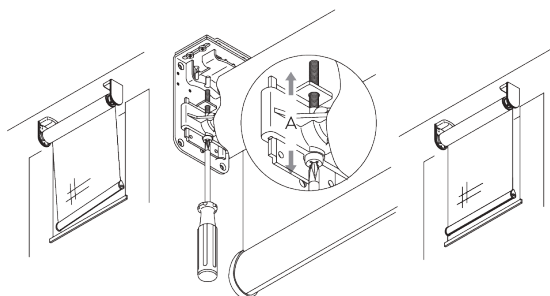

## C. PRISE DE MESURE

y compris cache support

A : Largeur du système  
B : Hauteur du système  
C : Longueur de la chaînette  
D : Sécurité SG 10731, min. 150 cm du sol  
E : Passage de lumière: 31 mm  
F : Passage de lumière côté manoeuvre: 28 mm

Note:  
Toutes les dimensions comprennent 3 mm pour les caches supports par côté!

# INSTALLATION

## A. INSTRUCTION DE POSE

Pour des informations détaillées, se référer au site web [Silent Gliss](#).

Points de fixation

Supports ajustables pour réglage vertical

Ajustement vertical du tissu par rapport au cadre de la fenêtre.