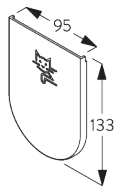

SG 4984
Cache support