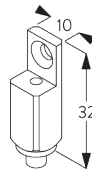

### D. FIXATION ENCASTRÉE

**SG 4984**  
Cache support

**SG 4986**  
Cache pour vis

**SG 4988**  
Support

**E. FIXATION AVEC  
OPTION DE  
GUIDAGE**

**SG 3036**  
Equerre 47 mm

**SG 4944**  
Embout pour barre de lestage  
(guidage)

**SG 4946**  
Support guide supérieur  
latérale

**SG 4947**  
Support guide inférieur  
latérale

**SG 4948**  
Câble de guidage  $\varnothing$  1.5 mm