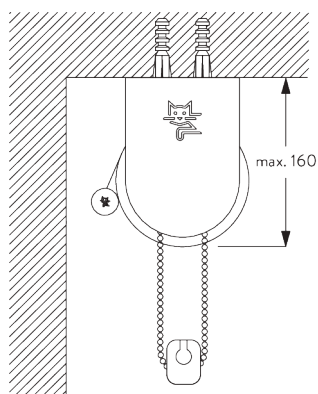

B. FIXATION PLAFOND