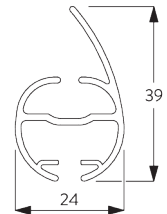

## A. DIMENSIONS SYSTÈME

5 m

50 cm

3.75 m

15 m<sup>2</sup>

9.5 kg

Rapport largeur / hauteur  
recommandé  
max. 1:3

### Information profil

**SG 4957**  
Profil ø 110 mm

**SG 10760**  
Barre de lestage

**SG 10770**  
Barre de lestage

**SG 4903**  
Barre de lestage

## C. PRISE DE MESURE

y compris cache support

A : Largeur du système  
B : Hauteur du système  
C : Longueur de la chaînette  
D : Sécurité SG 10731, min. 150 cm du sol  
E : Passage de lumière: 31 mm  
F : Passage de lumière côté manoeuvre: 28 mm

Note:  
Toutes les dimensions comprennent 3 mm pour les caches supports par côté!