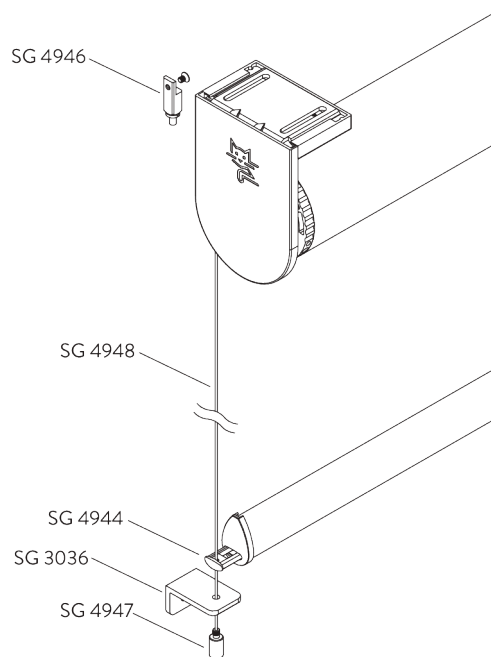

B. GUIDAGE

Accessoires complémentaires :

- 2x SG 3036 Support 47 mm
- 2x SG 4944 Embout pour barre de lestage (guidage)
- 2x SG 4946 Support guide supérieur latérale
- 2x SG 4947 Support guide inférieur latérale
- 2x SG 4948 Câble de guidage diam 1.5 mm

Note:

- Guidage sur pente maxi de 15°

C. ARRÊT DE FIN DE COURSE AJUSTABLE