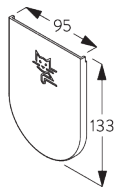

C. FIXATION MURALE

SG 4984
Cache support