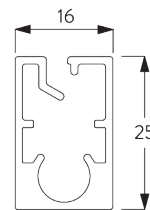

## A. DIMENSIONS SYSTÈME

5 m

50 cm

3.75 m

15 m<sup>2</sup>

9.5 kg

Rapport largeur / hauteur  
recommandé  
max. 1:3

## B. PROFIL

### Information profil

**SG 4957**  
Profil ø 110 mm

**SG 10760**  
Barre de lestage

**SG 10770**  
Barre de lestage

**SG 4903**  
Barre de lestage

Note:  
Toutes les dimensions comprennent 3 mm pour les caches supports par côté!