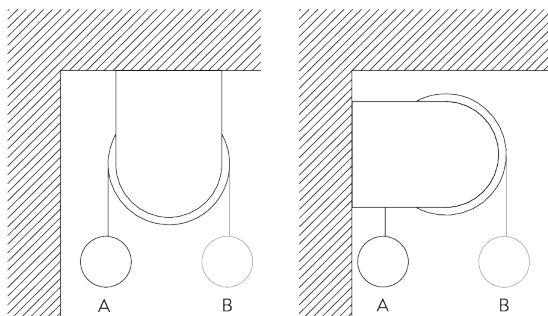

### D. FIXATION ENCASTRÉE

**SG 4984**  
Cache support

**SG 4986**  
Cache pour vis

**SG 4988**  
Support

**E. FIXATION AVEC  
OPTION DE  
GUIDAGE**

**SG 3036**  
Equerre 47 mm

**SG 4944**  
Embout pour barre de lestage  
(guidage)

**SG 4946**  
Support guide supérieur  
latérale

**SG 4947**  
Support guide inférieur  
latérale

**SG 4948**  
Câble de guidage  $\varnothing$  1.5 mm

# OPTIONS SYSTÈME

**A. DÉROULEMENT  
DE LA TOILE**

A: Déroulement au plus près de la fenêtre (standard)  
B: Déroulement vers l'intérieur de la pièce (option)