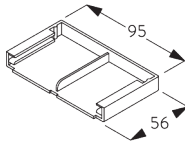

SG 4986
Cache pour vis