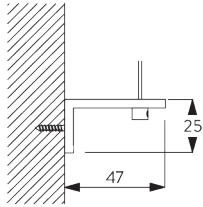

### D. FIXATION ENCASTRÉE

**SG 4984**  
Cache support

**SG 4986**  
Cache pour vis

**SG 4988**  
Support

**E. FIXATION AVEC  
OPTION DE  
GUIDAGE**

**SG 3036**  
Equerre 47 mm

**SG 4944**  
Embout pour barre de lestage  
(guidage)

**SG 4946**  
Support guide supérieur  
latérale

**SG 4947**  
Support guide inférieur  
latérale

**SG 4948**  
Câble de guidage  $\varnothing$  1.5 mm