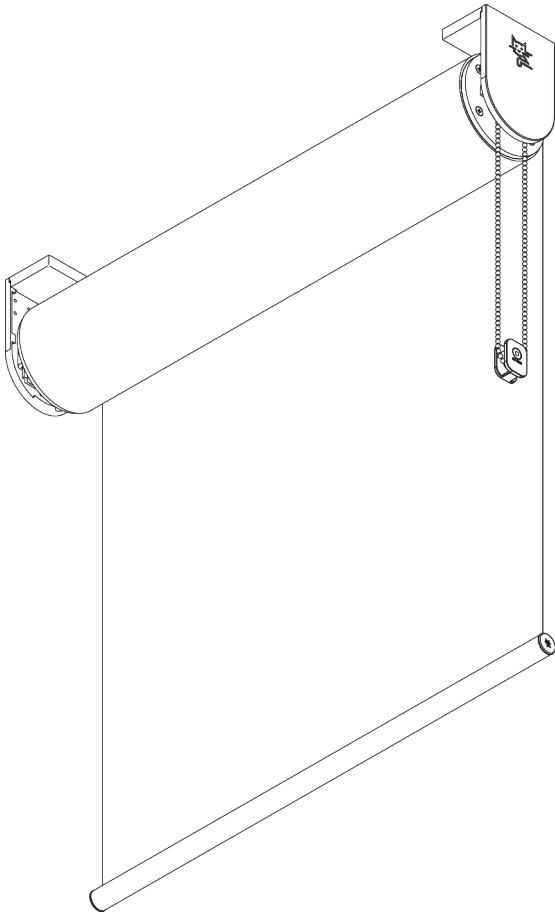

## INFORMATION PRODUIT

- **Mode de commande:** Chaînette
- **Gamme:** L
- **Installation:** Plafond, Murale, Encastré
- **Couleurs:** Blanc RAL 9016, Gris RAL 7035, Noir RAL 9005, couleurs spéciales possibles
- **Tissus:** Se référer à la collection tissu Silent Gliss

### **Caractéristiques:**

- Chaînette en acier inoxydable
- Supports en acier inoxydable, réglables